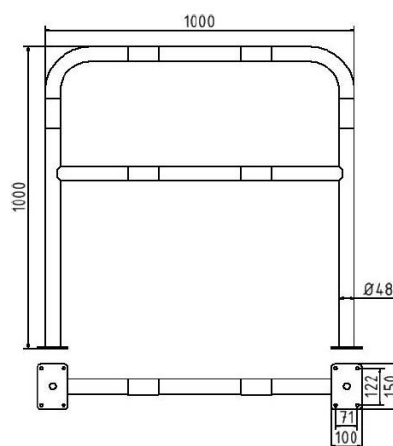

Artikelnummer: 448_62B

Artikel: Rohrbügel aus Stahlrohr $\varnothing 48 \times 2,5$ mm mit Querholm für Dübelbefestigung, Gesamtbreite 1000 mm, Gesamthöhe 1000 mm, feuerverzinkt und weiß beschichtet mit rot reflektierenden Streifen

Technische Daten:

Material: S235 JR

Oberfläche: Feuerverzinkt und Pulverbeschichtet

Gewicht: 11,00 kg/St

Beschreibung:

Bügel aus Stahlrohr $\varnothing 48$ mm mit Querholm, zum Aufdübeln, Gesamtbreite 1000 mm, Gesamthöhe 1000 mm, feuerverzinkt und weiß beschichtet mit rot reflektierenden Streifen